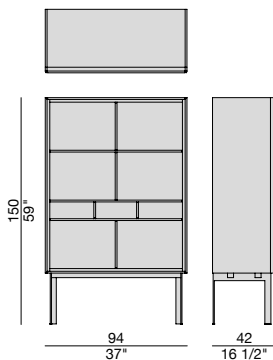

Vitrine aus Nussbaum Canaletta mit zinngrauem Metallgestell. Rückwand aus Holz oder Cuoio, in den Farben der Kollektion oder in texturierter Bronze. Das Innenfach ist mit dimmbarer LED-Beleuchtung durch remote control system oder APP steuerbar. Es besteht die Möglichkeit zusätzlich maximal drei Schubladen mit Holz- oder Cuoiofronten in den Farben der Kollektion zu integrieren.

Meuble en noyer canaletta avec base en métal en finition gris peltre. Panneau postérieur disponible en bois, métal en finition bronze texturé ou Cuoio, dans les couleurs de la collection. Intérieur équipé avec éclairage LED dimmable par télécommande ou APP, étagères et compartiment ouvert. Il est possible d'insérer trois tiroirs au maximum, avec façades en bois ou en Cuoio.

Aparador en nogal canaletta con base en metal gris peltre. Panel trasero disponible en madera, metal acabado bronce texturizado o Cuoio en los colores de la colección. Interior equipado con iluminación LED regulable a través de un mando a distancia o de una app, estantes y contenedor central con huecos abierto o personalizables con cajones (máx. 3) con frente de madera o de Cuoio.